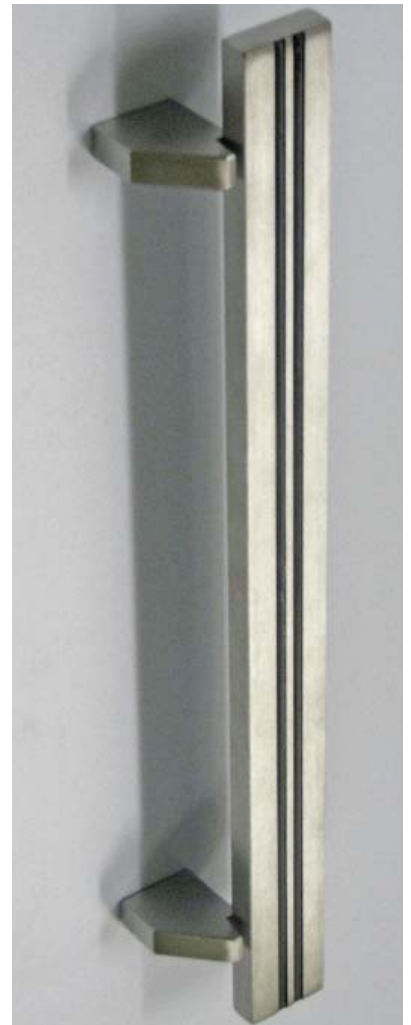

700-252
 Türgriff Holz und Edelstahl
 Rohr \varnothing 30x2mm, L 500mm
 (Länge auch frei wählbar)
 Stützen schräg oder gerade
 LA 415mm
 Holzart "Wenge", geölt
 \varnothing 40mm,
 L 400mm

700-253
 Türgriff Holz und Edelstahl
 Griffstange aus Holzart
 "Wenge", geölt, \varnothing 30mm, L
 300mm
 Edelstahl-Stützen schräg oder
 gerade
 LA 250mm

700-254-GE
Türgriff gekröpft, 70mm
Edelstahl L 480x40x15mm
LA 400mm
Holzart "Wenge", geölt
480x30x3mm

700-254
Türgriff gerade
Edelstahl L 480x40x15mm
LA 400mm
Holzart "Wenge", geölt
480x30x3mm

700-246-500
Edelstahl-Türgriff
500x40x10mm
LA 300mm

700-246-600
Edelstahl-Türgriff
600x40x10mm
LA 400mm

700-246-800
Edelstahl-Türgriff
800x40x10mm
LA 600mm

700-246-1000
Edelstahl-Türgriff
1000x40x10mm
LA 700mm

700-413
Klingelplatte Edelstahl
105x80x12mm

700-414
Klingelplatte Edelstahl
80x50x10mm

700-601/MK
Sicherheitsrosette Edelstahl
50x50x10mm, LA 38mm
mit VA Kernziehschutzkappe

700-601-OK
mit PZ Loch

700-248-600
Türgriff gekröpft, 30mm
Edelstahl, 600x40x10mm
LA 400mm

700-249-600
Türgriff gekröpft, 30mm
Edelstahl, 600x40x10mm
LA 400mm