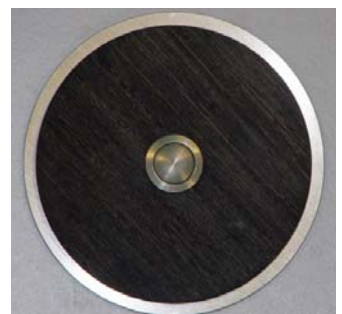

700-252
 Türgriff Holz und Edelstahl
 Rohr \varnothing 30x2mm, L 500mm
 (Länge auch frei wählbar)
 Stützen schräg oder gerade
 LA 415mm
 Holzart "Wenge", geölt
 \varnothing 40mm,
 L 400mm

700-253
 Türgriff Holz und Edelstahl
 Griffstange aus Holzart
 "Wenge", geölt, \varnothing 30mm, L
 300mm
 Edelstahl-Stützen schräg oder
 gerade
 LA 250mm

700-415
 Edelstahl-Klingelplatte
 \varnothing 90x90mm
 Holzart "Wenge", geölt
 \varnothing 80x80mm

700-416
 Edelstahl-Klingelplatte
 \varnothing 110mm
 Holzart "Wenge", geölt
 \varnothing 100mm

Neuheiten 2010

700-254-GE
Türgriff gekröpft, 70mm
Edelstahl L 480x40x15mm
LA 400mm
Holzart "Wenge", geölt
480x30x3mm

700-254
Türgriff gerade
Edelstahl L 480x40x15mm
LA 400mm
Holzart "Wenge", geölt
480x30x3mm

700-246-500
Edelstahl-Türgriff
500x40x10mm
LA 300mm

700-601/MK
Sicherheitsrosette Edelstahl
50x50x10mm, LA 38mm
mit VA Kernziehschutzkappe

700-601-OK
mit PZ Loch

700-248-600
Türgriff gekröpft, 30mm
Edelstahl, 600x40x10mm
LA 400mm

700-249-600
Türgriff gekröpft, 30mm
Edelstahl, 600x40x10mm
LA 400mm