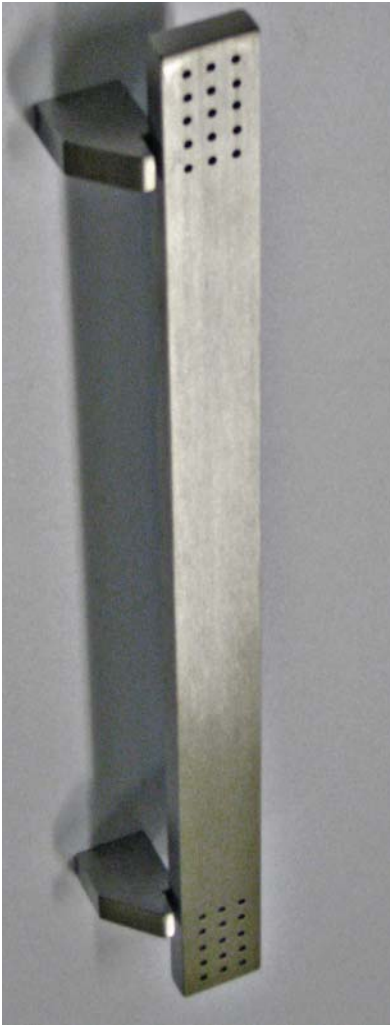

700-252
 Türgriff Holz und Edelstahl
 Rohr \varnothing 30x2mm, L 500mm
 (Länge auch frei wählbar)
 Stützen schräg oder gerade
 LA 415mm
 Holzart "Wenge", geölt
 \varnothing 40mm,
 L 400mm

700-253
 Türgriff Holz und Edelstahl
 Griffstange aus Holzart
 "Wenge", geölt, \varnothing 30mm, L
 300mm
 Edelstahl-Stützen schräg oder
 gerade
 LA 250mm

700-254-GE
Türgriff gekröpft, 70mm
Edelstahl L 480x40x15mm
LA 400mm
Holzart "Wenge", geölt
480x30x3mm

700-254
Türgriff gerade
Edelstahl L 480x40x15mm
LA 400mm
Holzart "Wenge", geölt
480x30x3mm

700-246-500
Edelstahl-Türgriff
500x40x10mm
LA 300mm

700-246-600
Edelstahl-Türgriff
600x40x10mm
LA 400mm

700-246-800
Edelstahl-Türgriff
800x40x10mm
LA 600mm

700-246-1000
Edelstahl-Türgriff
1000x40x10mm
LA 700mm

700-413
Klingelplatte Edelstahl
105x80x12mm

700-414
Klingelplatte Edelstahl
80x50x10mm

700-601/MK
Sicherheitsrosette Edelstahl
50x50x10mm, LA 38mm
mit VA Kernziehschutzkappe

700-601-OK
mit PZ Loch

700-248-600
Türgriff gekröpft, 30mm
Edelstahl, 600x40x10mm
LA 400mm

700-249-600
Türgriff gekröpft, 30mm
Edelstahl, 600x40x10mm
LA 400mm